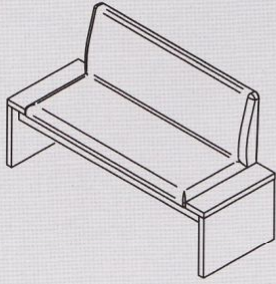

Jídelní set Helena

22 potahů
v ceně

9 cm
rozměrová řada po 10 cm

systemová lavice – Model Helena

stolová sestava Helena

dlouhý díl Helena

dekory dřevěných částí

buk

jádrový buk

divoký dub

světlý ořech

tmavý ořech

švestka

bílá

HEKTOR, HELENA

Dlouhé díly v 9 různých velikostech po 10 cm

Rohové lavice v 81 různých velikostech po 10 cm

5 rohových dílů (57 x 57 cm)

I. čalouněný rohový díl bez prošití

II. čalouněný rohový díl s vodorovným prošitím

III. čalouněný rohový díl se svislým prošitím