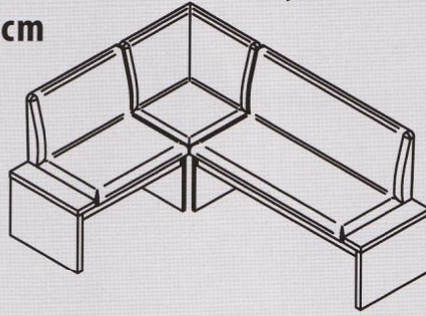

Jídelní set Helena

22 potahů
v ceně

9 cm
rozměrová řada po 10 cm

systemová lavice – Model Helena

stolová sestava Helena

dlouhý díl Helena

dekory dřevěných částí

buk

jádrový buk

divoký dub

světlý ořech

tmavý ořech

švestka

bílá

HEKTOR, HELENA

Dlouhé díly v 9 různých velikostech po 10 cm

Rohové lavice v 81 různých velikostech po 10 cm

5 rohových dílů (57 x 57 cm)

I. čalouněný rohový díl bez prošití

II. čalouněný rohový díl s vodorovným prošitím

III. čalouněný rohový díl se svislým prošitím